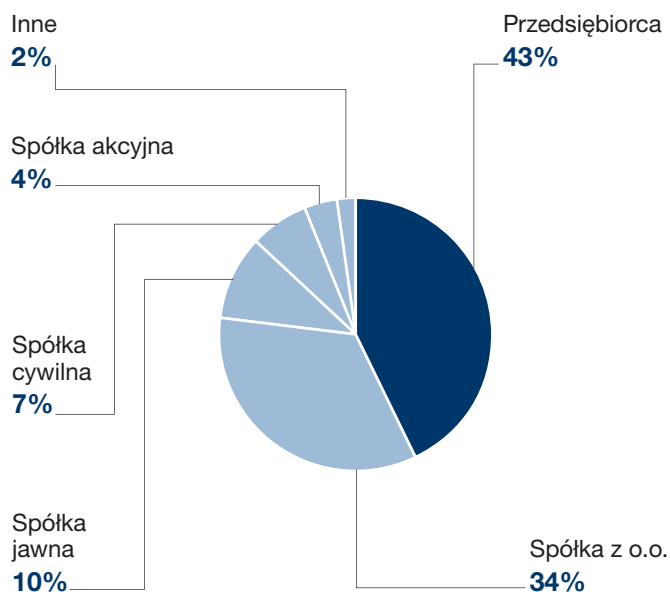

Sprawdź jak wiele kryteriów pozwoli Ci na precyzyjną segmentację Twojej grupy docelowej

Procent firm według formy prawnej